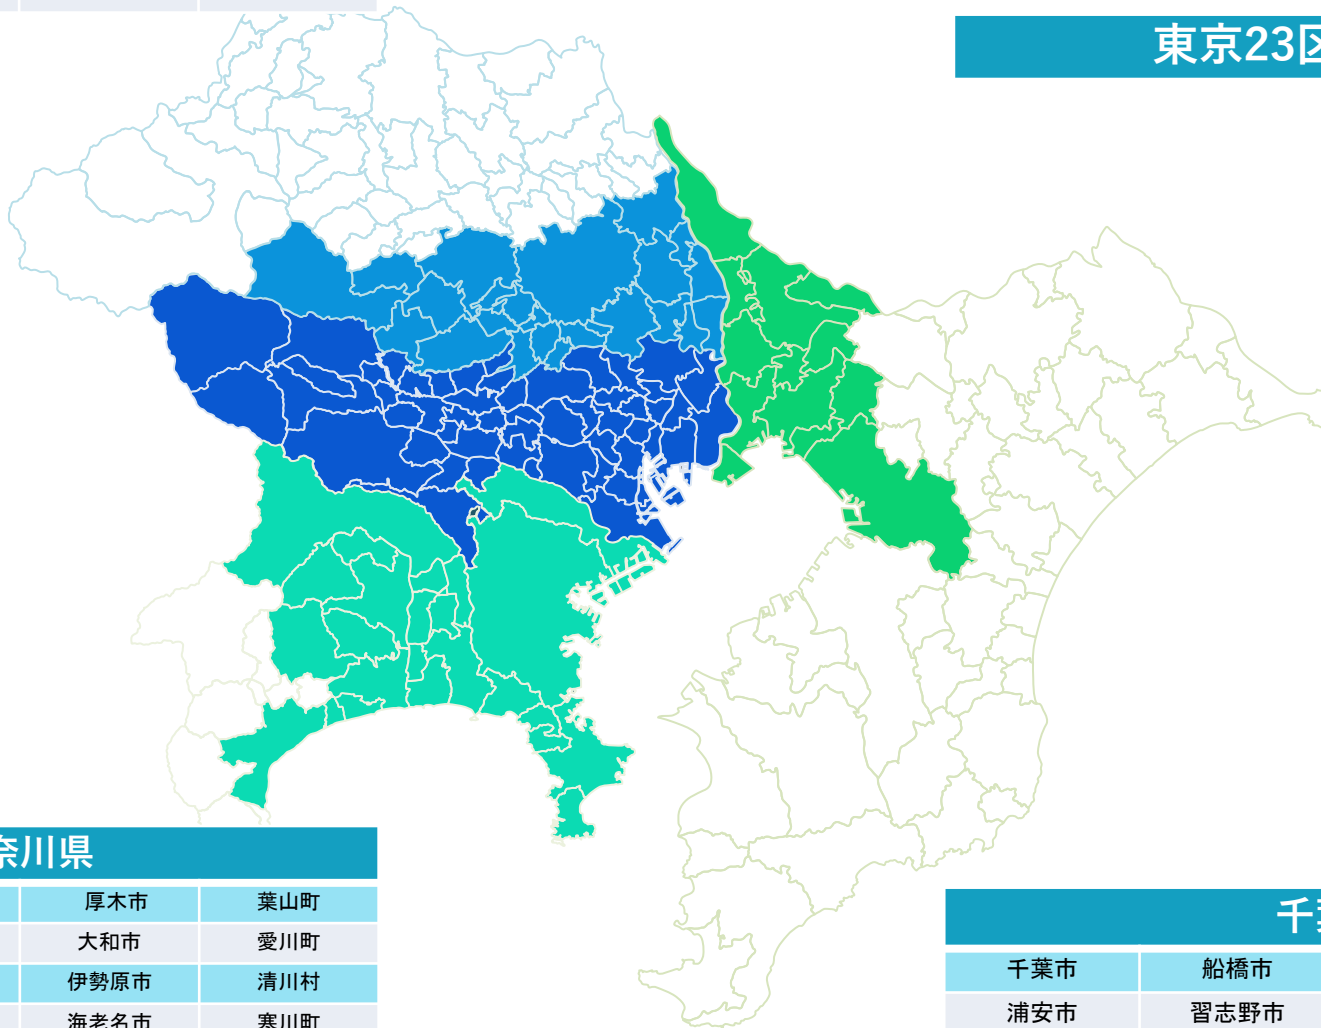

埼玉県

さいたま市	三郷市	川越市	三芳町
春日部市	吉川市	ふじみ野市	狭山市
川口市	松伏町	富士見市	日高市
草加市	蕨市	志木市	入間市
越谷市	和光市	新座市	飯能市
八潮市	朝霞市	所沢市	

南青山リアルエステート株式会社

買取重点地域 (2023/7月時点)

東京23区・23区外

神奈川県

川崎市	藤沢市	厚木市	葉山町
横浜市	小田原市	大和市	愛川町
相模原市	茅ヶ崎市	伊勢原市	清川村
横須賀市	逗子市	海老名市	寒川町
平塚市	三浦市	座間市	大磯町
鎌倉市	秦野市	綾瀬市	二宮町

千葉県

千葉市	船橋市	柏市	野田市
浦安市	習志野市	流山市	
市川市	八千代市	我孫子市	
松戸市	白井市	鎌ヶ谷市	