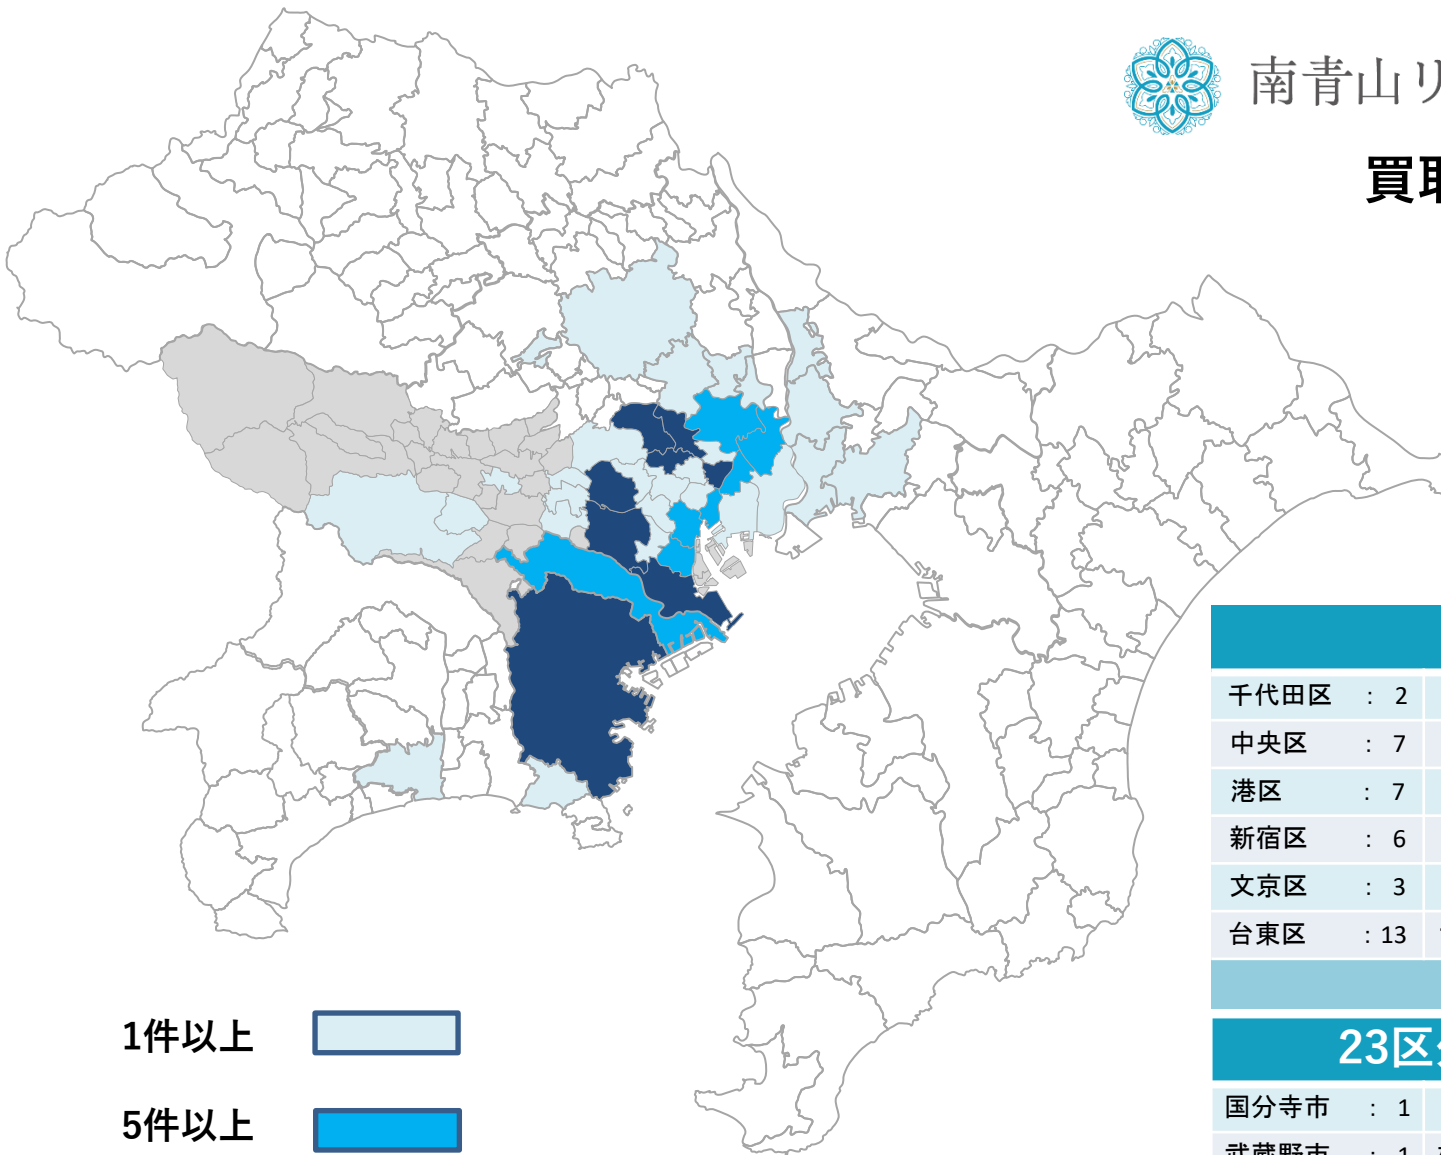

買取地域・件数リスト (2023/7月時点)

23区			
千代田区 : 2	墨田区 : 9	渋谷区 : 2	板橋区 : 17
中央区 : 7	江東区 : 7	中野区 : 2	練馬区 : 4
港区 : 7	品川区 : 8	杉並区 : 7	足立区 : 8
新宿区 : 6	目黒区 : 1	豊島区 : 13	葛飾区 : 8
文京区 : 3	太田区 : 10	北区 : 12	江戸川区 : 3
台東区 : 13	世田谷区 : 18	荒川区 : 1	
合計件数 : 158件			

23区外・神奈川・埼玉・千葉			
国分寺市 : 1	川崎市 : 11	さいたま市 : 5	市川市 : 3
武蔵野市 : 1	横浜市 : 32	川口市 : 4	松戸市 : 1
調布市 : 2	鎌倉市 : 2	所沢市 : 2	流山市 : 1
八王子市 : 1	平塚市 : 1	草加市 : 1	印西市 : 1
三鷹市 : 3		八潮市 : 1	船橋市 : 2
日野市 : 1		ふじみ野市 : 5	柏市 : 1
合計件数 : 79件			